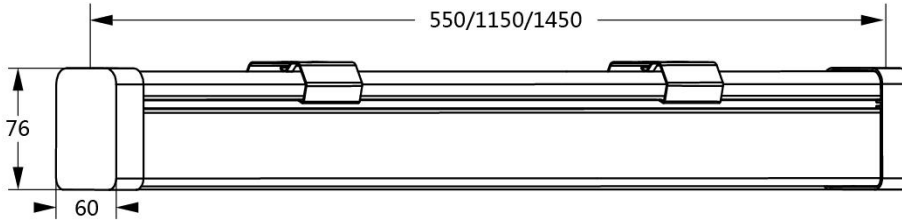

Dimension (mm)