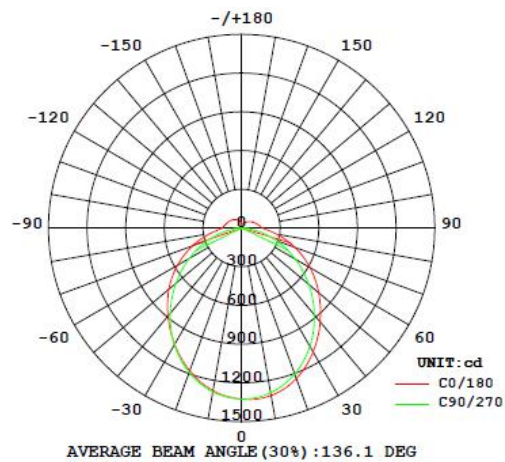

The whole structure well ensures IP65 waterproof and 5 years guarantee.

Specifications

Dimension

20W	550 x 76 x 60 mm
30W&40W	1150 x 76 x 60 mm
40W&50W	1450 x 76 x 60 mm

Power & Lumen Output

20W	2200 lm @ 5700K
30W	3300 lm @ 5700K
40W	4400 lm @ 5700K
50W	5500 lm @ 5700K

Installation

Suspension
Wall Mounting

Dimension (mm)

Distribution Diagram

30W 120°

40W 120°

Ordering Information

Sheenly	Class	Watt	CCT	Model	Finishing	Options
SL=Sheenly Lighting	TRL=Tripo	20W	WW=3000 ±200K	U2		
		30W	NW=4000 ±250K	U4		
		40W	DW=5000 ±300K	U5		
		50W	PW=5700 ±350K			

Part Number	Power	CCT	Lumen Output	Beam	Dimension
SL-TRL-20W-WW-U2	20W	3000K	2100	110°	550 x 76 x 60 mm
SL-TRL-20W-NW- U2	20W	4000K	2200	110°	550 x 76 x 60 mm
SL-TRL-20W-DW- U2	20W	5000K	2200	110°	550 x 76 x 60 mm
SL-TRL-20W-PW- U2	20W	5700K	2200	110°	550 x 76 x 60 mm
SL-TRL-30W-WW-U4	30W	3000K	3150	110°	1150 x 76 x 60 mm
SL-TRL-30W-NW- U4	30W	4000K	3300	110°	1150 x 76 x 60 mm
SL-TRL-30W-DW- U4	30W	5000K	3300	110°	1150 x 76 x 60 mm
SL-TRL-30W-PW- U4	30W	5700K	3300	110°	1150 x 76 x 60 mm
SL-TRL-40W-WW- U4	40W	3000K	4200	110°	1150 x 76 x 60 mm
SL-TRL-40W-NW- U4	40W	4000K	4400	110°	1150 x 76 x 60 mm
SL-TRL-40W-DW- U4	40W	5000K	4400	110°	1150 x 76 x 60 mm
SL-TRL-40W-PW- U4	40W	5700K	4400	110°	1150 x 76 x 60 mm
SL-TRL-40W-WW-U5	40W	3000K	4200	110°	1450 x 76 x 60 mm
SL-TRL-40W-NW- U5	40W	4000K	4400	110°	1450 x 76 x 60 mm
SL-TRL-40W-DW- U5	40W	5000K	4400	110°	1450 x 76 x 60 mm
SL-TRL-40W-PW- U5	40W	5700K	4400	110°	1450 x 76 x 60 mm
SL-TRL-50W-WW- U5	50W	3000K	5300	110°	1450 x 76 x 60 mm
SL-TRL-50W-NW- U5	50W	4000K	5500	110°	1450 x 76 x 60 mm
SL-TRL-50W-DW- U5	50W	5000K	5500	110°	1450 x 76 x 60 mm
SL-TRL-50W-PW- U5	50W	5700K	5500	110°	1450 x 76 x 60 mm