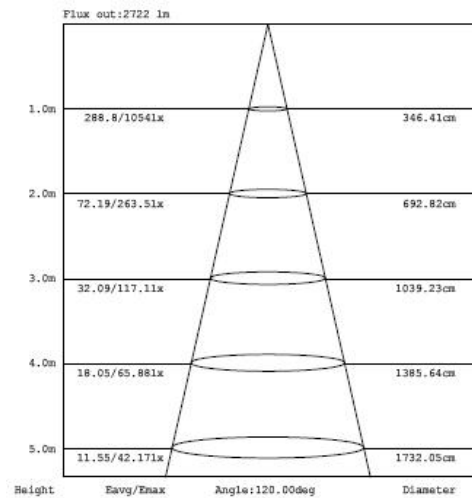

### Specifications

<b>Dimension</b>	D580*15 mm
<b>Power &amp; Lumen Output</b>	
40W	3600 lm @ 4000K
60W	5400 lm @ 4000K
<b>Color Temperature</b>	
Warm White	3000 ±200K
Natural White	4000 ±250K
Pure White	5700 ±350K
<b>Color Rendering Index</b>	>80
<b>Rated Life (L70)</b>	50,000 Hours
<b>Housing</b>	Aluminum
<b>Optics</b>	Opal
<b>Beam Spread</b>	120°
<b>Operating Temperature</b>	-20°C to +45°C (Amb.)
<b>Input Voltage</b>	100-277/200-240V/AC
<b>Power Factor</b>	>0.95
<b>Working Voltage</b>	
40W	25 V/DC
60W	38 V/DC
<b>Working Current</b>	
	40W@1050mA
	60W@1400mA
<b>Net Weight</b>	3.15 Kg
<b>Glow Wire</b>	650 °C (850°C Optional)
<b>IP</b>	IP40
<b>IK</b>	IK05
<b>Installation</b>	Pendant Mounted Surface Mounted

## Dimension and Illumination Diagram

Part Number	Power	CCT	Lumen Output	Beam	Dimension
SL-PAN-40W-WW-R60	40W	3000K/4000K/5700K	3600	120°	D580*15 mm
SL-PAN-40W-NW-R60			3600	120°	D580*15 mm
SL-PAN-40W-PW-R60			3600	120°	D580*15 mm
SL-PAN-60W-WW-R60	60W	3000K/4000K/5700K	5400	120°	D580*15 mm
SL-PAN-60W-NW-R60			5400	120°	D580*15 mm
SL-PAN-60W-PW-R60			5400	120°	D580*15 mm