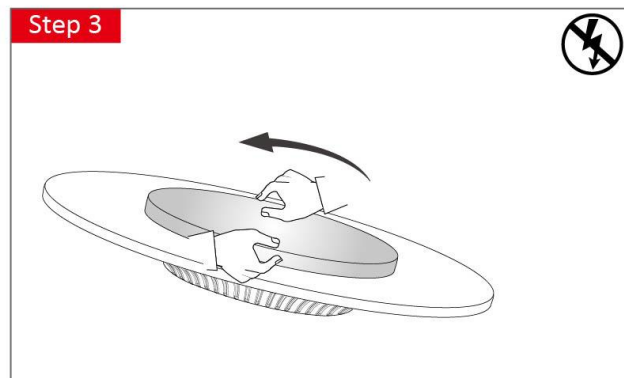

Suspension Rope

Part Number	Pcs./Inner box	Master Carton Size[mm]	Pcs./Master Carton	Pcs./20' Container	Pcs./40' Container
SL-PAN-12W-XW-JD	1	L335*W325**H335	4	2304	4608
SL-PAN-18W-XW-JD	1	L415*W325*H415	4	1600	3200
SL-PAN-24W-XW-JD	1	L465*W325**H465	4	1152	2304
SL-PAN-12W-XW-JD-D	1	L335*W325**H335	4	2304	4608
SL-PAN-18W-XW-JD-D	1	L415*W325*H415	4	1600	3200
SL-PAN-24W-XW-JD-D	1	L465*W325**H465	4	1152	2304
SL-PAN-12W-XW-JD-OC	1	L335*W325**H335	4	2304	4608
SL-PAN-18W-XW-JD-OC	1	L415*W325*H415	4	1600	3200
SL-PAN-24W-XW-JD-OC	1	L465*W325**H465	4	1152	2304

Shanghai Sheenly Lighting Co., Ltd.

No.1688 Li'an'hang Road, Minhang District Shanghai 201112, China

Tel: (+86)-21-6411 3138 Fax: (+86)-21-6411 3862

*All specifications subject to change without notice.

©2009-2018 Sheenly Lighting all rights reserved.

Transparent series Jade - Surface Mounting

☑ Jade

☑ Jade Square