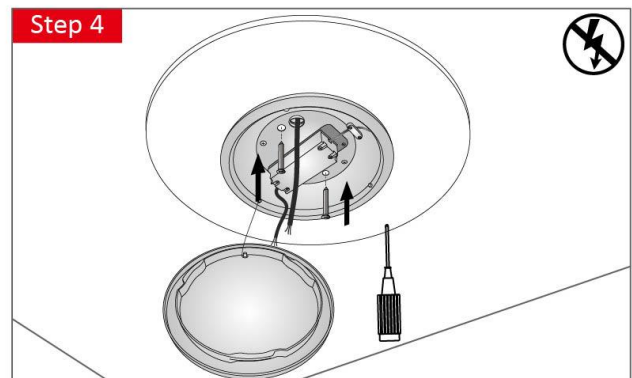

Suspension Rope

Part Number	Pcs./Inner box	Master Carton Size[mm]	Pcs./Master Carton	Pcs./20' Container	Pcs./40' Container
SL-PAN-12W-XW-JD	1	L335*W325**H335	4	2304	4608
SL-PAN-18W-XW-JD	1	L415*W325*H415	4	1600	3200
SL-PAN-24W-XW-JD	1	L465*W325**H465	4	1152	2304
SL-PAN-12W-XW-JD-D	1	L335*W325**H335	4	2304	4608
SL-PAN-18W-XW-JD-D	1	L415*W325*H415	4	1600	3200
SL-PAN-24W-XW-JD-D	1	L465*W325**H465	4	1152	2304
SL-PAN-12W-XW-JD-OC	1	L335*W325**H335	4	2304	4608
SL-PAN-18W-XW-JD-OC	1	L415*W325*H415	4	1600	3200
SL-PAN-24W-XW-JD-OC	1	L465*W325**H465	4	1152	2304

Shanghai Sheenly Lighting Co., Ltd.

No.1688 Li'an'hang Road, Minhang District Shanghai 201112, China

Tel: (+86)-21-6411 3138 Fax: (+86)-21-6411 3862

*All specifications subject to change without notice.

©2009-2018 Sheenly Lighting all rights reserved.

Transparent series Jade - Surface Mounting

☑ Jade

☑ Jade Square