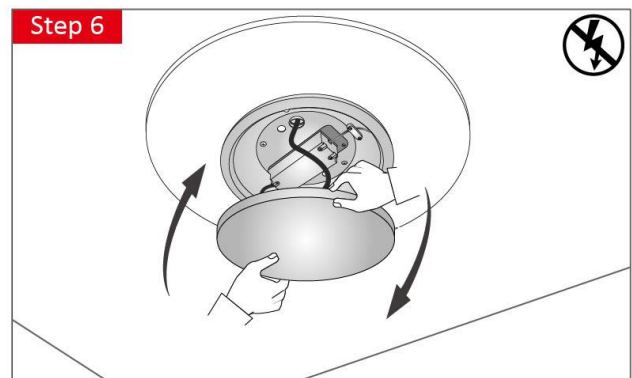

Suspension Rope

Part Number	Pcs./Inner box	Master Carton Size[mm]	Pcs./Master Carton	Pcs./20' Container	Pcs./40' Container
SL-PAN-12W-XW-JD	1	L335*W325**H335	4	2304	4608
SL-PAN-18W-XW-JD	1	L415*W325*H415	4	1600	3200
SL-PAN-24W-XW-JD	1	L465*W325**H465	4	1152	2304
SL-PAN-12W-XW-JD-D	1	L335*W325**H335	4	2304	4608
SL-PAN-18W-XW-JD-D	1	L415*W325*H415	4	1600	3200
SL-PAN-24W-XW-JD-D	1	L465*W325**H465	4	1152	2304
SL-PAN-12W-XW-JD-OC	1	L335*W325**H335	4	2304	4608
SL-PAN-18W-XW-JD-OC	1	L415*W325*H415	4	1600	3200
SL-PAN-24W-XW-JD-OC	1	L465*W325**H465	4	1152	2304

Shanghai Sheenly Lighting Co., Ltd.

No.1688 Li'an'hang Road, Minhang District Shanghai 201112, China

Tel: (+86)-21-6411 3138 Fax: (+86)-21-6411 3862

*All specifications subject to change without notice.

©2009-2018 Sheenly Lighting all rights reserved.

Transparent series Jade - Surface Mounting

☑ Jade

☑ Jade Square