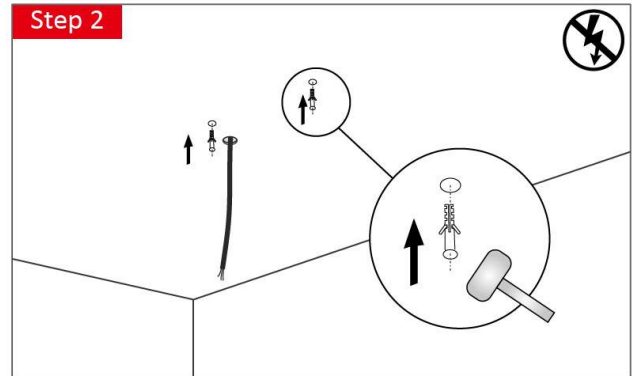

Suspension Rope

Part Number	Pcs./Inner box	Master Carton Size[mm]	Pcs./Master Carton	Pcs./20' Container	Pcs./40' Container
SL-PAN-12W-XW-JD	1	L335*W325**H335	4	2304	4608
SL-PAN-18W-XW-JD	1	L415*W325*H415	4	1600	3200
SL-PAN-24W-XW-JD	1	L465*W325**H465	4	1152	2304
SL-PAN-12W-XW-JD-D	1	L335*W325**H335	4	2304	4608
SL-PAN-18W-XW-JD-D	1	L415*W325*H415	4	1600	3200
SL-PAN-24W-XW-JD-D	1	L465*W325**H465	4	1152	2304
SL-PAN-12W-XW-JD-OC	1	L335*W325**H335	4	2304	4608
SL-PAN-18W-XW-JD-OC	1	L415*W325*H415	4	1600	3200
SL-PAN-24W-XW-JD-OC	1	L465*W325**H465	4	1152	2304

Shanghai Sheenly Lighting Co., Ltd.

No.1688 Li'an'hang Road, Minhang District Shanghai 201112, China

Tel: (+86)-21-6411 3138 Fax: (+86)-21-6411 3862

*All specifications subject to change without notice.

©2009-2018 Sheenly Lighting all rights reserved.

Transparent series Jade - Surface Mounting

☑ Jade

☑ Jade Square