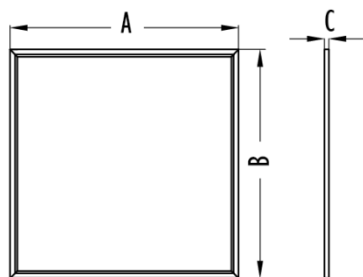

Dimension [mm]

	Dimension A (mm)	Dimension B (mm)	Dimension C (mm)
600*600 LED Panel	595 ±1	595 ±1	10 ±0.5
300*1200 LED Panel	295 ±1	1195 ±1	10 ±0.5

Ordering Information

Sheenly	Class	Watt	CCT	Model	Finishing	Options
SL=Sheenly Lighting	PAN=Panel	35W	WW=3000 ±200K NW=4000 ±250K PW=5700 ±350K	AEN AER UEN UER	WH=White	

*Standard finishing comes in White.

	Part Number	Power	CCT	Lumen Output	LGP	Beam	Dimension [mm]
600*600 LED Panel	SL-PAN-35W-WW-AEN	35W	3000 ±200K	3200 lm	PS	120°	595 x 595 x 10
	SL-PAN-35W-NW-AEN		4000 ±250K	3500 lm			
	SL-PAN-35W-PW-AEN		5700 ±350K	3500 lm			
	SL-PAN-35W-WW-UEN	35W	3000 ±200K	3200 lm	PMMA	120°	
	SL-PAN-35W-NW-UEN		4000 ±250K	3500 lm			
	SL-PAN-35W-PW-UEN		5700 ±350K	3500 lm			
300*1200 LED Panel	SL-PAN-35W-WW-AER	35W	3000 ±200K	3200 lm	PS	120°	295 x 1195 x 10
	SL-PAN-35W-NW-AER		4000 ±250K	3500 lm			
	SL-PAN-35W-PW-AER		5700 ±350K	3500 lm			
	SL-PAN-35W-WW-UER	35W	3000 ±200K	3200 lm	PMMA	120°	
	SL-PAN-35W-NW-UER		4000 ±250K	3500 lm			
	SL-PAN-35W-PW-UER		5700 ±350K	3500 lm			