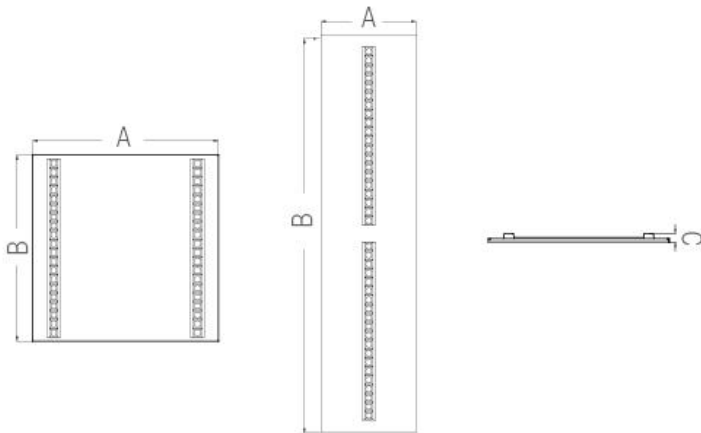

Specifications

Dimension (mm)

ETS	595 x 595 x 30
GTS	622 x 622 x 30
ETR	295 x 1195 x 30

Power & Lumen Output

Square	30W	3550 lm @ 4000K
Rectangle	30W	3550 lm @ 4000K

Color Temperature

Warm White	3000 ±200K
Natural White	4000 ±250K
Pure White	5700 ±350K

IK05

Installation

Recessed

Pendent Mounted

Box Surface Mounted

Dimension

	Dimension A (mm)	Dimension B (mm)	Dimension C (mm)
ETS	595±1	595±1	30±1
GTS	622±1	622±1	30±1
ETR	295±1	1195±1	30±1

Ordering Information

Part Number	Power	CCT	Lumen Output	Beam	Dimension [mm]
SL-TRO-30W-WW-ETS	30W	3000±200K	3300	90°	595 x595 x30
SL-TRO-30W-NW-ETS	30W	4000±250K	3500	90°	595 x595 x30
SL-TRO-30W-PW-ETS	30W	5700±350K	3600	90°	595 x595 x30
SL-TRO-30W-WW-GTS	30W	3000±200K	3300	90°	622 x622 x30
SL-TRO-30W-NW-GTS	30W	4000±250K	3500	90°	622 x622 x30
SL-TRO-30W-PW-GTS	30W	5700±350K	3600	90°	622 x622 x30
SL-TRO-30W-WW-ETR	30W	3000±200K	3375	90°	295 x1195 x30
SL-TRO-30W-NW-ETR	30W	4000±250K	3750	90°	295 x1195 x30
SL-TRO-30W-PW-ETR	30W	5700±350K	3750	90°	295 x1195 x30