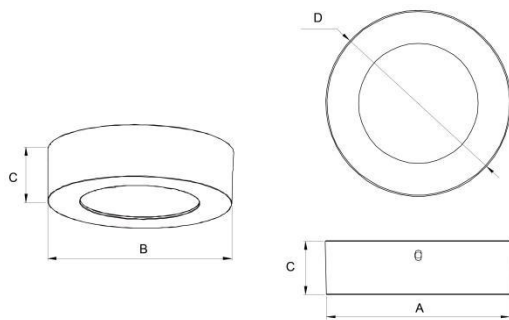

Specifications

Dimension (mm)

S4	Ø120*35
S6	Ø170*35
S8	Ø225*35
S30	Ø300*38

Color Temperature

Warm White	3000K±200K
Natural White	4000K±250K
Pure White	5700K±350K

Power & Lumen Output

S4	08W	600 lm @ 4000K
S6	15W	1200 lm @ 4000K
S8	22W	1800 lm @ 4000K
S30	25W	2200 lm @ 4000K

IP/ IK

IP20/ IK05

Installation

Surface Mounted

Dimension and Illumination Diagram

		Dimension A [mm]	Dimension B [mm]	Dimension C [mm]	Dimension D [mm]
S4	08W	120	120	35	120
S6	15W	170	170	35	170
S8	22W	225	225	35	225
S30	25W	300	300	38	300

Part Number	Power	CCT	Lumen Output	Beam	Dimension [mm]
SL-PAN-08W-XW-S4	08W	3000K/4000K/5700K	650	120°	Ø120*35
SL-PAN-15W-XW-S6	15W	3000K/4000K/5700K	1000	120°	Ø170*35
SL-PAN-22W-XW-S8	22W	3000K/4000K/5700K	1250	120°	Ø225*35
SL-PAN-25W-XW-S30	25W	3000K/4000K/5700K	2000	120°	Ø300*38