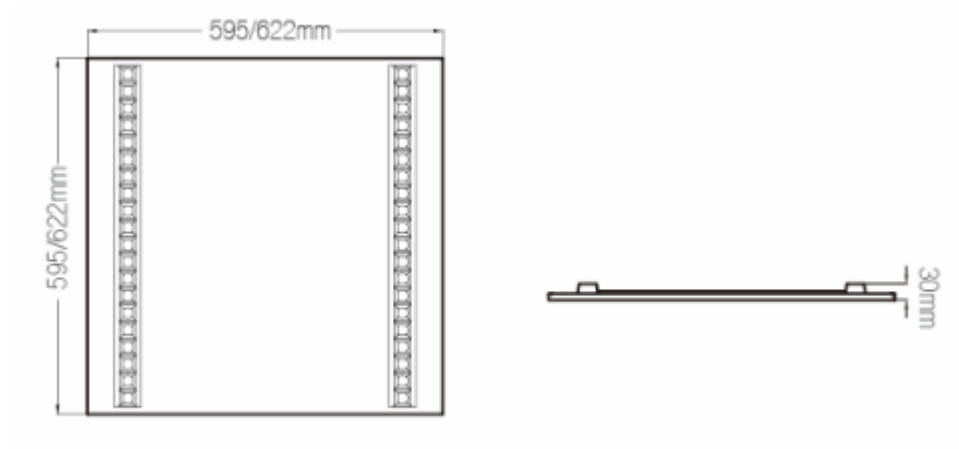

Specifications

Dimension (mm)

EGR	595 x 595 x 30
GGR	622 x 622 x 30

Power & Lumen Output

30W	3500 lm @ 4000K
-----	-----------------

Color Temperature

Warm White	3000 ±200K
Natural White	4000 ±250K
Pure White	5700 ±350K

IK

IK05

Installation

Recessed

Pendent Mounted

Box Surface Mounted

Dimension

	Dimension A (mm)	Dimension B (mm)	Dimension C (mm)
EGR	595±1	595±1	30±1
GGR	622±1	622±1	30±1

Part Number	Power	CCT	Lumen Output	Beam	Dimension [mm]
SL-TRO-30W-WW-EGR	30W	3000±200K	3300	90°	595 x595 x30
SL-TRO-30W-NW- EGR	30W	4000±250K	3500	90°	595 x595 x30
SL-TRO-30W-PW- EGR	30W	5700±350K	3600	90°	595 x595 x30
SL-TRO-30W-WW-GGR	30W	3000±200K	3300	90°	622 x622 x30
SL-TRO-30W-NW-GGR	30W	4000±250K	3500	90°	622 x622 x30
SL-TRO-30W-PW-GGR	30W	5700±350K	3600	90°	622 x622 x30