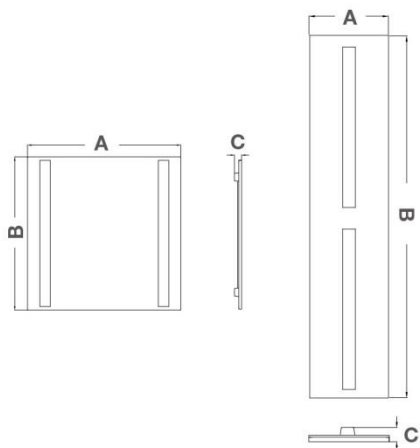

The special optical system of Twinline combines square reflector elements to a linear structure.

Specifications

Dimension (mm)

ETS	595 x 595 x 30
GTS	622 x 622 x 30
ETR	295 x 1195 x 30

Power & Lumen Output

Dimension

	Dimension A (mm)	Dimension B (mm)	Dimension C (mm)
ETS	595±1	595±1	30±1
GTS	622±1	622±1	30±1
ETR	295±1	1195±1	30±1

Ordering Information

Sheenly	Class	Watt	CCT	Model	Finishing	Options
SL=Sheenly Lighting	TRO=Troffer	30W	WW=3000 ±200K NW=4000 ±250K PW=5700 ±350K	ETS GTS ETR	WH=White SI=Silver	

*Standard finishing comes in White, for other finishing color please specify when place the order.

Part Number	Power	CCT	Lumen Output	Beam	Dimension [mm]
SL-TRO-30W-WW-ETS	30W	3000±200K	3300	90°	595 x595 x30
SL-TRO-30W-NW- ETS	30W	4000±250K	3500	90°	595 x595 x30
SL-TRO-30W-PW- ETS	30W	5700±350K	3600	90°	595 x595 x30
SL-TRO-30W-WW-GTS	30W	3000±200K	3300	90°	622 x622 x30
SL-TRO-30W-NW-GTS	30W	4000±250K	3500	90°	622 x622 x30
SL-TRO-30W-PW-GTS	30W	5700±350K	3600	90°	622 x622 x30
SL-TRO-30W-WW-ETR	30W	3000±200K	3375	90°	295 x1195 x30
SL-TRO-30W-NW- ETR	30W	4000±250K	3750	90°	295 x1195 x30
SL-TRO-30W-PW- ETR	30W	5700±350K	3750	90°	295 x1195 x30