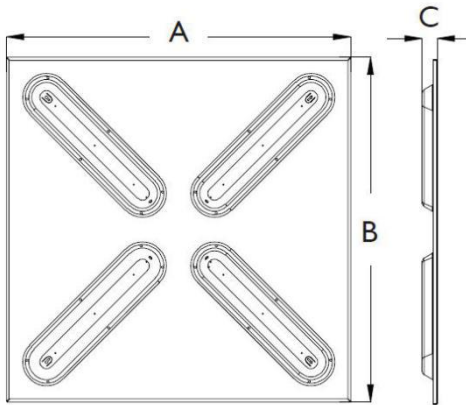

Specifications

Dimension (mm)

EX	595 x 595 x 25
GX	622 x 622 x 25

Power & Lumen Output

28W	3500 lm @ 4000K
40W	5000 lm @ 4000K

Color Temperature

Warm White	3000 ±200K
Natural White	4000 ±250K
Pure White	5700 ±350K

IP

IP54(Room Side)

IK

IK05

Installation

Recessed/Box Surface Mounted/Pendant

Dimension [mm]

	Dimension A (mm)	Dimension B (mm)	Dimension C (mm)
EX	595±1	595±1	25±1
GX	622±1	622±1	25±1