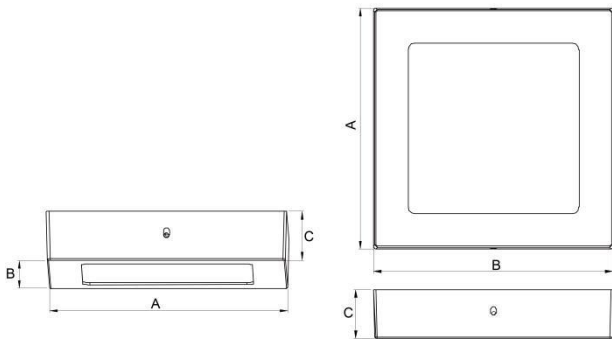

Specifications

Dimension (mm)

SQ4	120*120*35
SQ6	170*170*35
SQ8	225*225*35
SQ30	300*300*38

Color Temperature

Warm White	3000K±200K
Natural White	4000K±250K
Pure White	5700K±350K

Power & Lumen Output

SQ4"	08W	500 lm @ 4000K
SQ6"	15W	1200 lm @ 4000K
SQ8"	22W	1800 lm @ 4000K
SQ30"	25W	2200 lm @ 4000K

IP/ IK

IP20/ IK05

Installation

Surface Mounted

Dimension and Illumination Diagram

		Dimension A [mm]	Dimension B [mm]	Dimension C [mm]
SQ4	08W	120	120	35
SQ6	15W	170	170	35
SQ8	22W	225	225	35
SQ30	25W	300	300	38

Part Number	Power	CCT	Lumen Output	Beam	Dimension [mm]
SL-PAN-08W-XW-SQ4	08W	3000K/4000K/5700K	450-650	120°	120*120*35
SL-PAN-15W-XW-SQ6	15W	3000K/4000K/5700K	1000-1300	120°	170*170*35
SL-PAN-22W-XW-SQ8	22W	3000K/4000K/5700K	1800-2200	120°	225*225*35
SL-PAN-25W-XW-SQ30	25W	3000K/4000K/5700K	1800-2200	120°	300*300*38