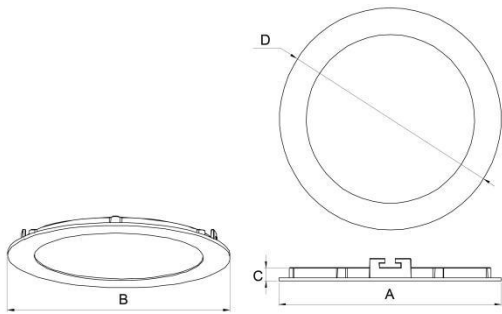

#### Net Weight

0.28±0.1Kg -0.52±0.1Kg

## Dimension and Illumination Diagram

		Dimension A [mm]	Dimension B [mm]	Dimension C [mm]	Dimension D [mm]
<b>R25</b>	<b>06W</b>	93	93	12	93
<b>R4</b>	<b>08W</b>	145	145	12	145
<b>R6</b>	<b>15W</b>	180	180	12	180
<b>R8</b>	<b>24W</b>	240	240	12	240
<b>R30</b>	<b>25W</b>	300	300	12	300