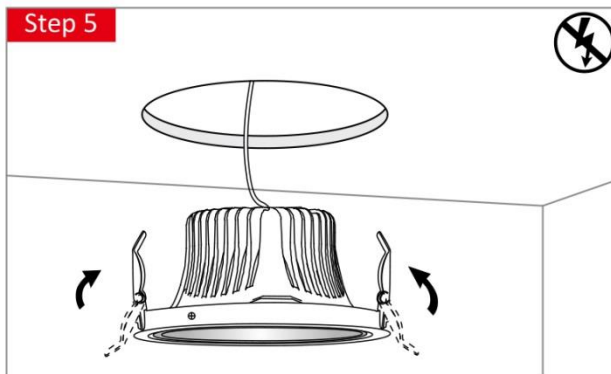

Part Number	Power	CCT	Lumen Output	Beam	Dimension
SL-DOW-08W-XW-C25	8W	2700K/3000K/4000K/5700K	600	24°	Ø92*50 CutOut: Ø 68
SL-DOW-12W-XW-C25	12W	2700K/3000K/4000K/5700K	900	24°	Ø92*50 CutOut: Ø 68
SL-DOW-08W-XW-C25R	8W	2700K/3000K/4000K/5700K	600	24°	Ø92*50 CutOut: Ø 75
SL-DOW-12W-XW-C25R	12W	2700K/3000K/4000K/5700K	900	24°	Ø92*50 CutOut: Ø 75
SL-DOW-18W-XW-C4	18W	2700K/3000K/4000K/5700K	1400	24° /40°	Ø160*70 CutOut: Ø 150
SL-DOW-28W-XW-C4	28W	2700K/3000K/4000K/5700K	2200	24° /40°	Ø160*70 CutOut: Ø 150
SL-DOW-28W-XW-C6	28W	2700K/3000K/4000K/5700K	2200	24° /40°	Ø200*100 CutOut: Ø 190
SL-DOW-38W-XW-C6	38W	2700K/3000K/4000K/5700K	3000	24° /40°	Ø200*100 CutOut: Ø 190
SL-DOW-08W-XW-C25G	8W	2700K/3000K/4000K/5700K	600	24°	110*110*80CutOut:95*95
SL-DOW-16W-XW-C25G	16W	2700K/3000K/4000K/5700K	1200	24°	215*110*80CutOut:195*95
SL-DOW-18W-XW-CG	18W	2700K/3000K/4000K/5700K	1400	24° /40°	180*180*125CutOut:165*165
SL-DOW-28W-XW-CG	28W	2700K/3000K/4000K/5700K	2200	24° /40°	180*180*125CutOut:165*165
SL-DOW-36W-XW-CG	36W	2700K/3000K/4000K/5700K	2800	24° /40°	340*180*125CutOut:325*165
SL-DOW-56W-XW-CG	56W	2700K/3000K/4000K/5700K	4400	24° /40°	340*180*125CutOut:325*165

Classic Downlight - Clip in

Available Type

- C25
- C4
- C25G Single
- CG Single
- C25R
- C6
- C25G Double
- CG Double

Step 1

Step 2

Step 3

Step 4

Step 5