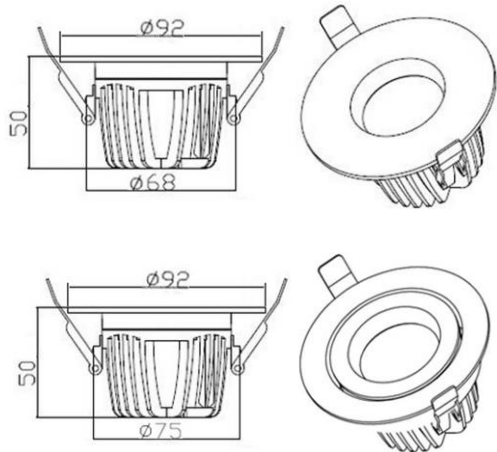

Specifications

Dimension (mm)

2.5"	Ø92*50 CutOut:68
2.5"R	Ø92*50 CurOut:75
4"	Ø160*70 CutOut:Ø150
6"	Ø 200*100 CurOut: Ø 190
2.5" Single Gird	110*110*80CutOut:95*95
2.5" Double Gird	215*110*80CutOut:195*95
AR111 Single	180*180*125CutOut:165*165
AR111 Double	340*180*125CutOut:325*165

Installation

Clip in

REV 1.6

08/04/2017

Dimension and Illumination Diagram (mm)

2.5"/2.5"R

4"/6"

Model	A	B	C
C4	Φ160	Φ150	70
C6	Φ200	Φ190	100

Part Number	Power	CCT	Lumen Output	Beam	Dimension
SL-DOW-08W-XW-C25	8W	2700K/3000K/4000K/5700K	600	24°	Ø92*50 CutOut: Ø 68
SL-DOW-12W-XW-C25	12W	2700K/3000K/4000K/5700K	900	24°	Ø92*50 CutOut: Ø 68
SL-DOW-08W-XW-C25R	8W	2700K/3000K/4000K/5700K	600	24°	Ø92*50 CutOut: Ø 75
SL-DOW-12W-XW-C25R	12W	2700K/3000K/4000K/5700K	900	24°	Ø92*50 CutOut: Ø 75
SL-DOW-18W-XW-C4	18W	2700K/3000K/4000K/5700K	1400	24° /40°	Ø160*70 CutOut: Ø 150
SL-DOW-28W-XW-C4	28W	2700K/3000K/4000K/5700K	2200	24° /40°	Ø160*70 CutOut: Ø 150
SL-DOW-28W-XW-C6	28W	2700K/3000K/4000K/5700K	2200	24° /40°	Ø200*100 CutOut: Ø 190
SL-DOW-38W-XW-C6	38W	2700K/3000K/4000K/5700K	3000	24° /40°	Ø200*100 CutOut: Ø 190
SL-DOW-08W-XW-C25G	8W	2700K/3000K/4000K/5700K	600	24°	110*110*80CutOut:95*95
SL-DOW-16W-XW-C25G	16W	2700K/3000K/4000K/5700K	1200	24°	215*110*80CutOut:195*95
SL-DOW-18W-XW-CG	18W	2700K/3000K/4000K/5700K	1400	24° /40°	180*180*125CutOut:165*165
SL-DOW-28W-XW-CG	28W	2700K/3000K/4000K/5700K	2200	24° /40°	180*180*125CutOut:165*165
SL-DOW-36W-XW-CG	36W	2700K/3000K/4000K/5700K	2800	24° /40°	340*180*125CutOut:325*165
SL-DOW-56W-XW-CG	56W	2700K/3000K/4000K/5700K	4400	24° /40°	340*180*125CutOut:325*165